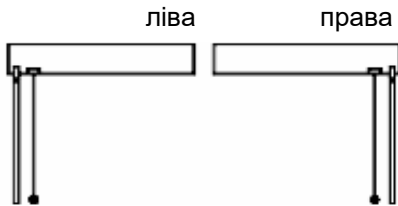

Шаблон для замовлення

ширина	висота	управління	кількість	колір

Жалюзі горизонтальні округлення до 0,5 м²

Управління бувають; праве, ліве, з нижньою фіксацією, міжрамне, міжрамне з наружним кріпленням.

Жалюзі вертикальні округлення по висоті 1,5 м/п

Система управління

ширина	висота	управління	кількість	тканина
				0,89/127

Кріплення до стелі додаються в комплект карніза . Кріплення до стіни замовляються окремо.