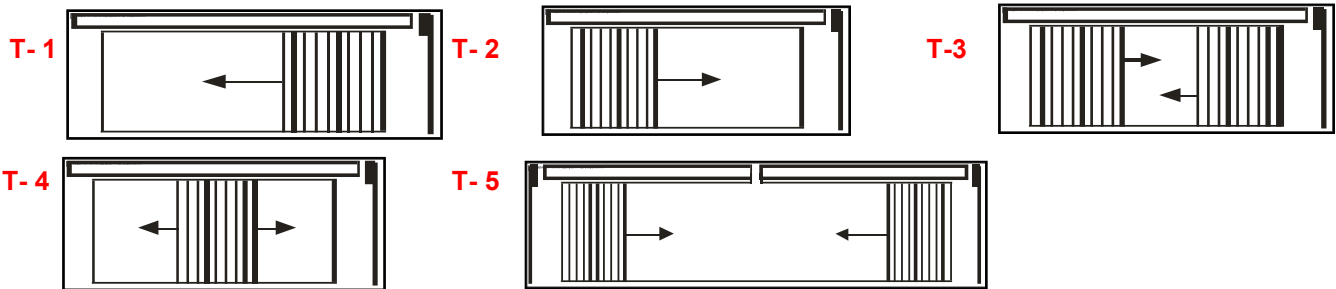

Шаблон для замовлення

ширина	висота	управління	кількість	колір

Жалюзі горизонтальні округлення до 0,5 м²

Управління бувають; праве, ліве, з нижньою фіксацією, міжрамне, міжрамне з наружним кріпленням.

Жалюзі вертикальні округлення по висоті 1,5 м/п

Система управління

ширина	висота	управління	кількість	тканина
				0,89/127

Кріплення до стелі додаються в комплект карніза . Кріплення до стіни замовляються окремо.