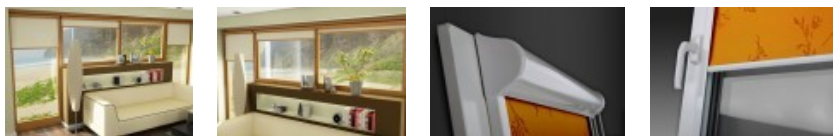

Ролети Vegas

Адреса сторінки: <http://dunes.vn.ua>

VEGAS Profi

VEGAS Profi. Сучасність і стиль.

Vegas Profi це на вищому рівні дуже швидка і легка при монтажі ролетка яка приклеюється, своєю формою нагадує ролету Classic, характеризується збільшеною ємністю касети, оснащена в просторні направляючі які не поглинають світло скла.

Її основною перевагою є можливість самостійного зняття з вікна і повторного.

Характеристика системи :

Vegas Profi це система, яка цілком приклеюється на двосторонню клейку стрічку. Касета закріплюється клацанням на алюмінієві адаптори які приклеюються до віконного профілю. Така конструкція дозволяє багаторазово вилучати та встановлювати касету, наприклад, для того щоб очистити або перевірити її роботу, без використання будь-яких інструментів або необхідності відклеювання або різання двосторонньої стрічки.

Перевагою системи є просторні направляючі у вигляді профілю С які приклеюються до штапіка і світло не заходить в скло.

Касета системи Vegas Profi є оснащена по всій довжині блокадою нижньої балки завдяки якій не має можливості вкручення обтяжуючої балки в середину касети.

Система Vegas Profi дає можливість виконати варіанти ролет в версії День і Ніч тобто з подвійним шаром тканини з характернимзором уложеного в шахматному порядку горизонтальні прозорі і затемнені полоски оснащена в спеціальний канал для монтажу другого краю тканини по всій ширині ролети що є гарантією повного намотування матеріалу в касеті.